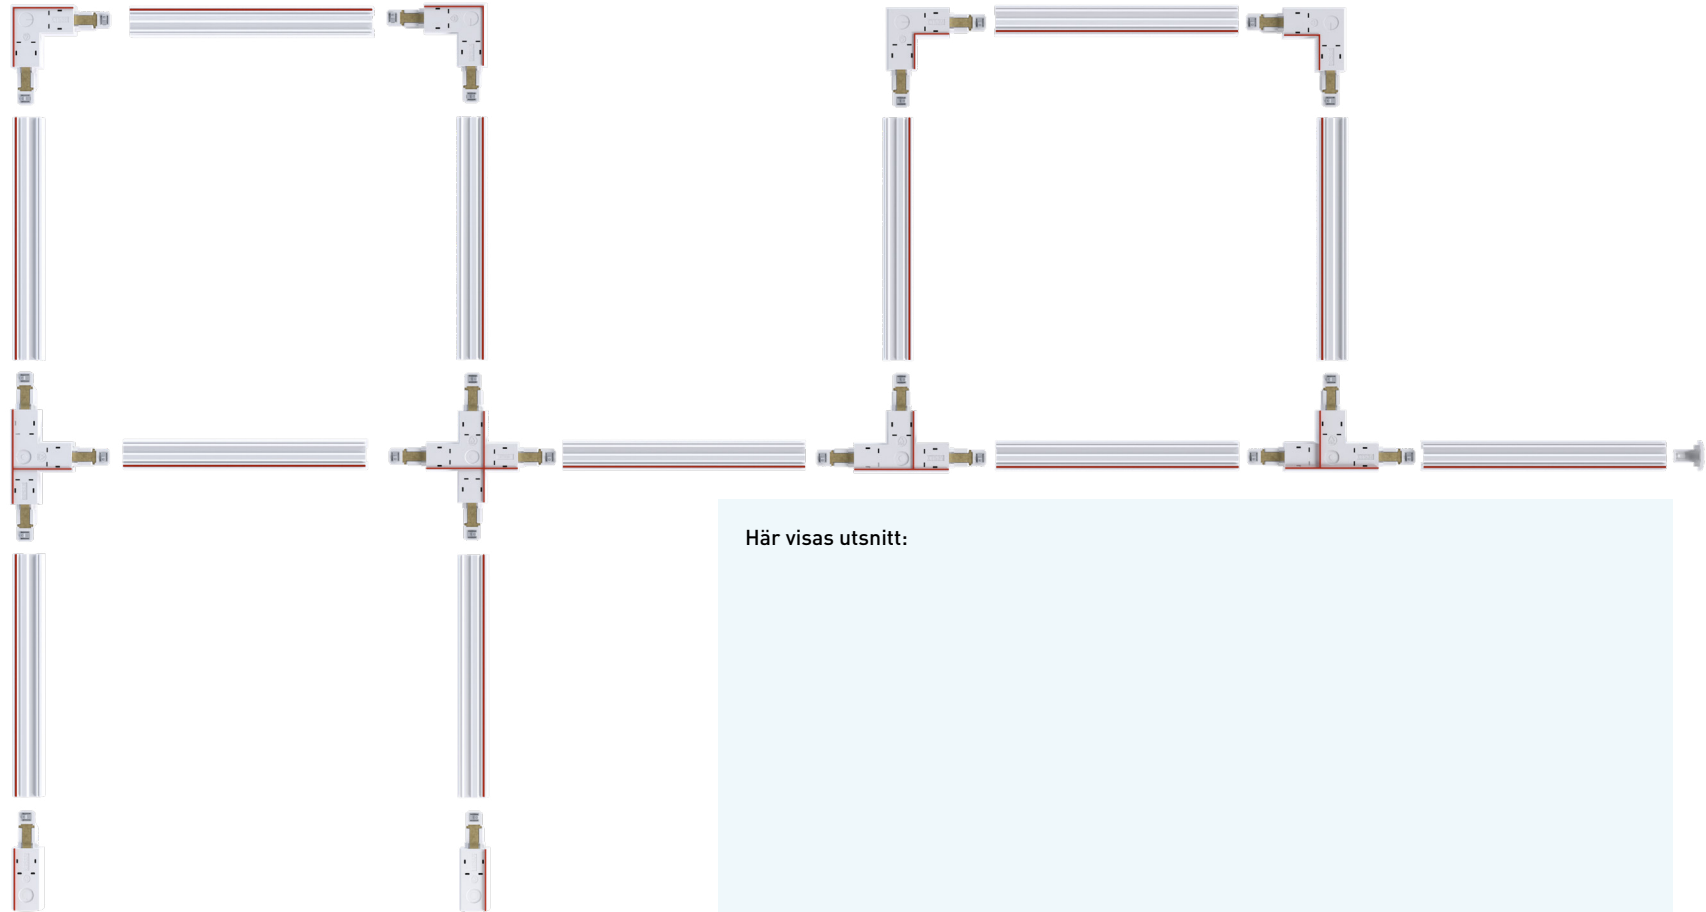

Polaritet Global Trac Pro

— Röd linje anger polariteten

XTS 35

Håll muspekaren över texten för större bild.

(Om PDF-filen inte visas korrekt i din webbläsare, ladda ner filen och öppna den i Acrobat Reader.)

Här visas utsnitt: